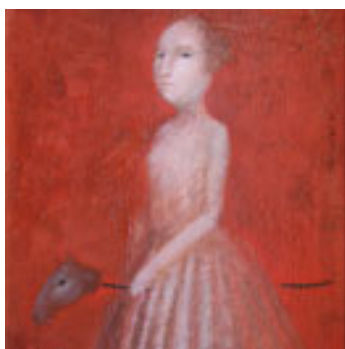

GALERIE T STUDIO

[TITLE](#) | [TERENIN](#) | [TARAN](#) | [ARTISTS](#) | [NEWS](#) | [CONTACTS](#)
[[gallery](#) | [archive](#) | [info](#)]

[1](#) | [2](#) | [3](#) | [4](#) | [5](#) | [6](#) | [7](#) | [8](#) | [9](#) | [10](#)

[NEXT](#)

GALERIE T STUDIO

[TITLE](#) | [TERENIN](#) | [TARAN](#) | [ARTISTS](#) | [NEWS](#) | [CONTACTS](#)
[\[gallery](#) | [archive](#) | [info](#)]

00571 A Horse-Woman. 2007. 30x24, oil on canvas

[PREVIEW](#)