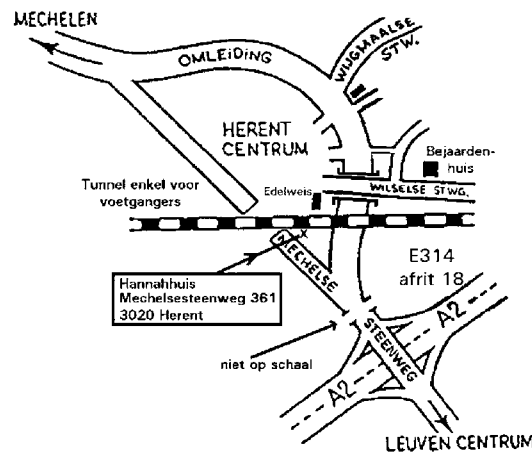

### U kan ons vinden

- Bij het station in Herent Centrum aan de Leuvense kant van de tunnel.
- Komend van Leuven, niet de Omleiding rond Herent nemen, maar na Bloemenrijk en Spar links houden en de oude Mechelsesteenweg nemen.
- Komend van Mechelen op de Omleiding (Ring) rond Herent, na de twee viaducten eerste straat rechts nemen.
- Met de fiets het fietspad volgen naast de spoorweg van Leuven naar Brussel.

# East ↔ West

Tentoonstelling in het Hannah-huis  
van 30 november t.e.m. 28 december 2008

Dinsdag van 9u30 tot 12u30  
Vrijdag, zaterdag en zondag van 14u tot 18u  
en op afspraak, tel. 016 23 85 74, gsm 0476 43 16 53