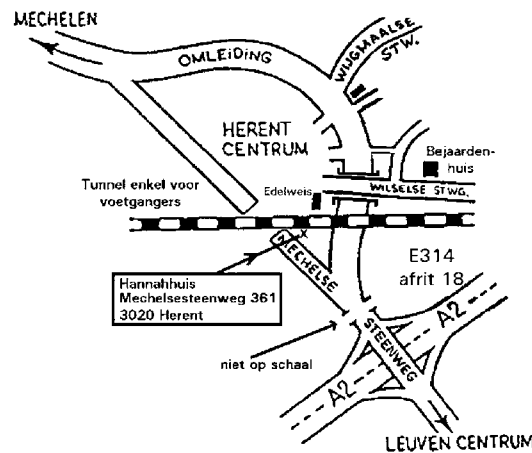

U kan ons vinden

- Bij het station in Herent Centrum aan de Leuvense kant van de tunnel.
- Komend van Leuven, niet de Omleiding rond Herent nemen, maar na Bloemenrijk en Spar links houden en de oude Mechelsesteenweg nemen.
- Komend van Mechelen op de Omleiding (Ring) rond Herent, na de twee viaducten eerste straat rechts nemen.
- Met de fiets het fietspad volgen naast de spoorweg van Leuven naar Brussel.

Annelies
Slabbynck

Shanghai

East ↔ West

Tentoonstelling in het Hannah-huis
van 30 november t.e.m. 28 december 2008

Dinsdag van 9u30 tot 12u30
Vrijdag, zaterdag en zondag van 14u tot 18u
en op afspraak, tel. 016 23 85 74, gsm 0476 43 16 53