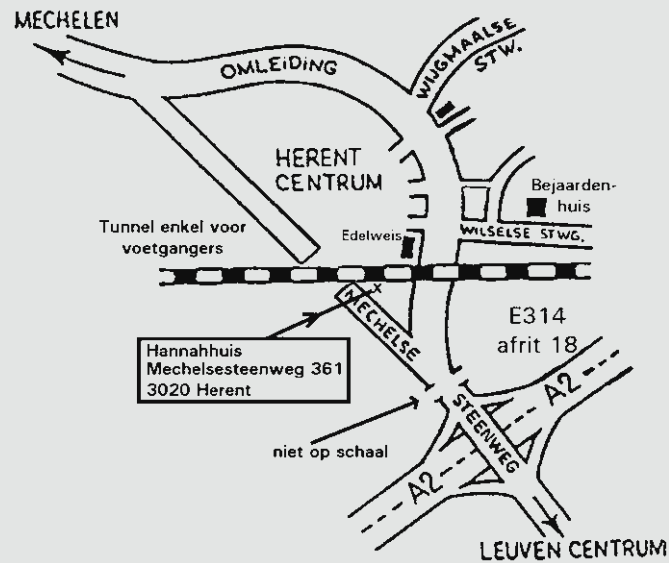

Hannah-huis

Mechelsesteenweg 361
B-3020 Herent

Zo vindt u ons:

- Bij het station in Herent Centrum aan de Leuvense kant van de tunnel
- Komend van Leuven, niet de Omleiding rond Herent nemen, maar na Bloemenrijk en Spar links houden en de oude Mechelsesteenweg nemen.
- Met de fiets het fietspad volgen naast de spoorweg van Leuven naar Brussel.