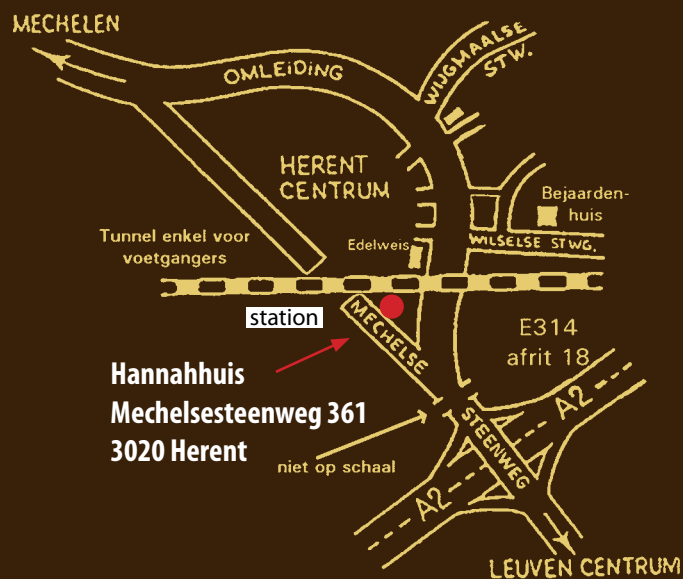

Zo kan u ons vinden

- aan het fietspad naast de spoorweg Leuven-Brussel
- aan het station van Herent; stoptrein Leuven-Brussel, in het week-end elk uur, in de week om het half uur
- met de autobus nr 4, 285 of 652 tot Herent station
- met de auto (zie plan hieronder of op de webstek: <http://locatie.hannah.be>)
- parking in de nabije omgeving